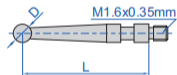

## STYLUS PARA INDICADORES

6284-3

Métrico				
Código	Para reloj comparador	Material de punta	L	D
6284-1	2380-08	acero	13.5	SØ1
6284-3	2398-08	carburo	13.5	SØ2
6284-4	2381-08	rubí	13.5	SØ2
6284-8	2399-08	carburo	13.5	SØ3
6284-21	2380-02	acero	12.5	SØ1
6284-22	2381-02	carburo	12.5	SØ2

(mm)

### Pulgadas

Código	Para reloj comparador	Material de punta	L	D (DIA)
6284-9	2380-31, 2380-35 2381-31, 2381-35 2398-03, 2399-03	acero	0.50"	0.039"
6284-10		carburo	0.50"	0.079"
6284-11		rubí	0.50"	0.079"
6284-12		carburo	0.50"	0.118"
6284-13	2380-301 2381-301	acero	0.563"	0.039"
6284-14		carburo	0.563"	0.079"
6284-15		rubí	0.563"	0.079"
6284-16		carburo	0.563"	0.118"