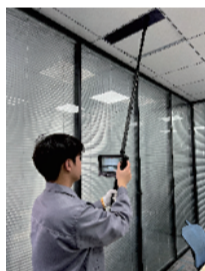

inspección de conductos de techo