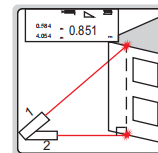

lente emisora de láser lente receptora láser

ESPECIFICACIÓN

Rango de medición	0.2~40m
Resolución	0.001m, 0.001ft, 1/16"
Precisión	$\pm(3+D/20)$ mm, D: distancia medida, Unidad: m
Tipo de láser	láser rojo, 630~670nm, clase II, <1mW
Interfaz de carga	USB (Tipo-C)
Dimensión	180×28×40mm
Peso	53g

ENTREGA ESTÁNDAR

Main Unidad	1 pc
Cable de carga USB	1 pc

medición de la distancia

medición del área

medición de volumen

medición de altura