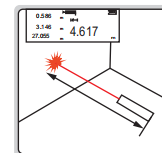

MINI DISTANCIÓMETRO LÁSER CÓDIGO 9565-E40

BLUETOOTH INTEGRADO

- Bluetooth integrado
- Pantalla con retroiluminación
- Unidad: m, ft, in, ft+in
- Medición de distancia, área, volumen y altura
- Apagado automático: láser 30s, unidad principal 180s

lente emisora de láser lente receptora láser

ESPECIFICACIÓN

Rango de medición	0.2~40m
Resolución	0.001m, 0.001ft, 1/16"
Precisión	$\pm(3+D/20)$ mm, D: distancia medida, Unidad: m
Tipo de láser	láser rojo, 630~670nm, clase II, <1mW
Interfaz de carga	USB (Tipo-C)
Dimensión	180×28×40mm
Peso	53g

ENTREGA ESTÁNDAR

Main Unidad	1 pc
Cable de carga USB	1 pc

medición de la distancia

medición del área

medición de volumen

medición de altura