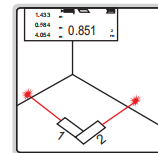

lente emisora de láser lente receptora láser

ESPECIFICACIÓN

Rango de medición	0.2~40m
Resolución	0.001m, 0.001ft, 1/16"
Precisión	$\pm(3+D/20)$ mm, D: distancia medida, Unidad: m
Tipo de láser	láser rojo, 630~670nm, clase II, <1mW
Interfaz de carga	USB (Tipo-C)
Dimensión	180×28×40mm
Peso	53g

ENTREGA ESTÁNDAR

Main Unidad	1 pc
Cable de carga USB	1 pc

medición de la distancia

medición del área

medición de volumen

medición de altura