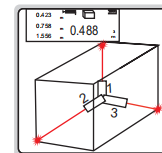

lente emisora de láser lente receptora láser

ESPECIFICACIÓN

Rango de medición	0.2~40m
Resolución	0.001m, 0.001ft, 1/16"
Precisión	$\pm(3+D/20)$ mm, D: distancia medida, Unidad: m
Tipo de láser	láser rojo, 630~670nm, clase II, <1mW
Interfaz de carga	USB (Tipo-C)
Dimensión	180×28×40mm
Peso	53g

ENTREGA ESTÁNDAR

Main Unidad	1 pc
Cable de carga USB	1 pc

medición de la distancia

medición del área

medición de volumen

medición de altura