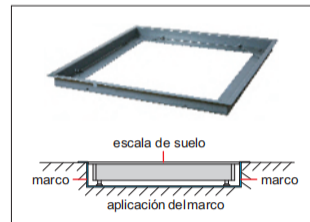

ESCALAS DE SUELO

8401-1T1212

marco (opcional)

rampa (opcional)

**SALIDA
DE DATOS**

soporte (opcional)

impresora (opcional)

- Gran pantalla LCD con retroiluminación automática
- Cero, alarma de sobrepeso deducción, conversión de unidades, acumulación, báscula para animales, etc.
- Unidad: kg, g, lb, oz
- Célula de carga homologada OIML

ESPECIFICACIÓN

Código	8401-1T1212	8401-2T1212	8401-3T1212
Pesaje máximo	1t	2t	3t
Peso mínimo	10kg	20kg	20kg
Resolución (d)	0.5kg	1kg	1kg
Intervalo de verificación (e)	0.5kg	1kg	1kg
Precisión (m es carga)	m≤250kg: ±0.25kg; 250kg<m≤1000kg: ±0.5kg	m≤500kg: ±0.5kg; 500kg<m≤2000kg: ±1kg; m>2000kg: ±1.5kg	
Célula de carga	4 pcs 350Ω		
Temperatura de funcionamiento	-10~40°C		
Material	acero dulce		
Dimensión de la plataforma	1200×1200mm		
Potencia	batería de plomo recargable (6V/4Ah)		
Salida	RS232		
Peso	140kg		

ENTREGA ESTÁNDAR

Main Unidad	1 pc
Indicador	1 pc
Adaptador CA/CC	1 pc
Pie de acero inoxidable	4 pcs
Anilla para colgar	2 pcs

ACCESORIO OPCIONAL

Rampa	8401-1212-1
Marco	8401-1212-2
Stand	8401-STAND
Impresora	8001-PRINTER