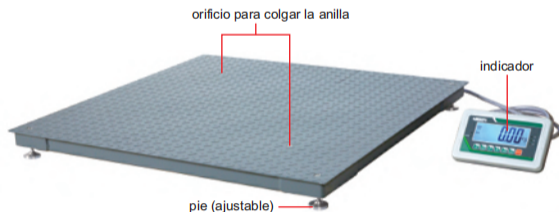

ESCALAS DE SUELO

8401-1T1212

marco (opcional)

rampa (opcional)

**SALIDA
DE DATOS**

soporte (opcional)

impresora (opcional)

- Gran pantalla LCD con retroiluminación automática
- Cero, alarma de sobrepeso deducción, conversión de unidades, acumulación, báscula para animales, etc.
- Unidad: kg, g, lb, oz
- Célula de carga homologada OIML

ESPECIFICACIÓN

Código	8401-1T1212	8401-2T1212	8401-3T1212
Pesaje máximo	1t	2t	3t
Peso mínimo	10kg	20kg	20kg
Resolución (d)	0.5kg	1kg	1kg
Intervalo de verificación (e)	0.5kg	1kg	1kg
Precisión (m es carga)	m≤250kg: ±0.25kg; 250kg<m≤1000kg: ±0.5kg	m≤500kg: ±0.5kg; 500kg<m≤2000kg: ±1kg; m>2000kg: ±1.5kg	
Célula de carga	4 pcs 350Ω		
Temperatura de funcionamiento	-10~40°C		
Material	acero dulce		
Dimensión de la plataforma	1200×1200mm		
Potencia	batería de plomo recargable (6V/4Ah)		
Salida	RS232		
Peso	140kg		

ENTREGA ESTÁNDAR

Main Unidad	1 pc
Indicador	1 pc
Adaptador CA/CC	1 pc
Pie de acero inoxidable	4 pcs
Anilla para colgar	2 pcs

ACCESORIO OPCIONAL

Rampa	8401-1212-1
Marco	8401-1212-2
Stand	8401-STAND
Impresora	8001-PRINTER