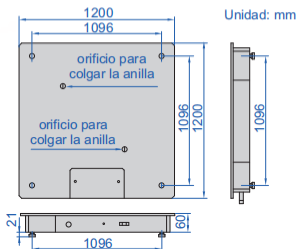

ESCALAS DE SUELO

8401-1T1212

marco (opcional)

rampa (opcional)

**SALIDA
DE DATOS**

soporte (opcional)

impresora (opcional)

- Gran pantalla LCD con retroiluminación automática
- Cero, alarma de sobrepeso deducción, conversión de unidades, acumulación, báscula para animales, etc.
- Unidad: kg, g, lb, oz
- Célula de carga homologada OIML

ESPECIFICACIÓN

Código	8401-1T1212	8401-2T1212	8401-3T1212
Pesaje máximo	1t	2t	3t
Peso mínimo	10kg	20kg	20kg
Resolución (d)	0.5kg	1kg	1kg
Intervalo de verificación (e)	0.5kg	1kg	1kg
Precisión (m es carga)	m≤250kg: ±0.25kg; 250kg<m≤1000kg: ±0.5kg	m≤500kg: ±0.5kg; 500kg<m≤2000kg: ±1kg; m>2000kg: ±1.5kg	
Célula de carga	4 pcs 350Ω		
Temperatura de funcionamiento	-10~40°C		
Material	acero dulce		
Dimensión de la plataforma	1200×1200mm		
Potencia	batería de plomo recargable (6V/4Ah)		
Salida	RS232		
Peso	140kg		

ENTREGA ESTÁNDAR

Main Unidad	1 pc
Indicador	1 pc
Adaptador CA/CC	1 pc
Pie de acero inoxidable	4 pcs
Anilla para colgar	2 pcs

ACCESORIO OPCIONAL

Rampa	8401-1212-1
Marco	8401-1212-2
Stand	8401-STAND
Impresora	8001-PRINTER