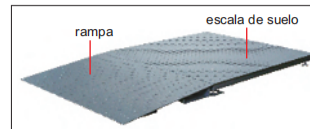

ESCALAS DE SUELO

8401-1T1212

marco (opcional)

rampa (opcional)

**SALIDA
DE DATOS**

soporte (opcional)

impresora (opcional)

- Gran pantalla LCD con retroiluminación automática
- Cero, alarma de sobrepeso deducción, conversión de unidades, acumulación, báscula para animales, etc.
- Unidad: kg, g, lb, oz
- Célula de carga homologada OIML

ESPECIFICACIÓN

Código	8401-1T1212	8401-2T1212	8401-3T1212
Pesaje máximo	1t	2t	3t
Peso mínimo	10kg	20kg	20kg
Resolución (d)	0.5kg	1kg	1kg
Intervalo de verificación (e)	0.5kg	1kg	1kg
Precisión (m es carga)	m≤250kg: ±0.25kg; 250kg<m≤1000kg: ±0.5kg	m≤500kg: ±0.5kg; 500kg<m≤2000kg: ±1kg; m>2000kg: ±1.5kg	
Célula de carga	4 pcs 350Ω		
Temperatura de funcionamiento	-10~40°C		
Material	acero dulce		
Dimensión de la plataforma	1200×1200mm		
Potencia	batería de plomo recargable (6V/4Ah)		
Salida	RS232		
Peso	140kg		