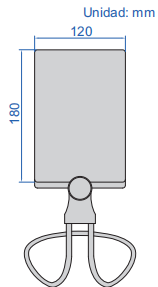

## LUPA

7530-1D8

usando en mesa

- Lente de resina
- La base de silicona puede moldearse según necesidades
- Se puede usar en la mesa o colgado del cuello

colgado del cuello

Código	Aumento	Lente medida
7530-1D8	1.8X	180x120mm