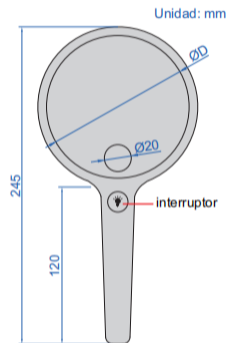

LUPA CON ILUMINACIÓN

7529-24

- Lente de resina
- Con 20 LED blancos, tres niveles ajuste de brillo
- Puerto de carga: Tipo C

Código	Aumento	Diámetro de lente (ØD)
7529-24	2X/4X	Ø105mm