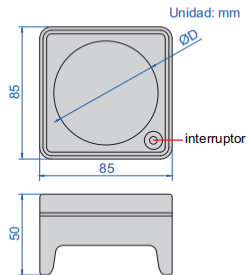

LUPA CON ILUMINACIÓN

7528-3

- Lente de cristal
- Con 4 LED blancos, tres niveles ajuste de brillo
- Puerto de carga: Tipo C

Código	Aumento	Diámetro de lente (ØD)
7528-3	3X	Ø70mm