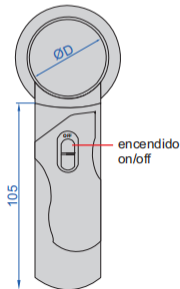

LUPA CON DOS LENTES

7522-610

Unidad: mm

- Lente de resina
- Objetivos intercambiables
- Alimentado por 3 baterías AAA (incluido)

Código	Lente número	Aumento	Lente diámetro (ØD)
7522-610	2 pcs	6X	50mm
		10X	37mm