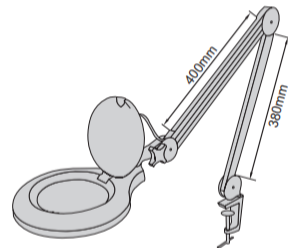

**INSIZE**

LUPA DE MESA CON ILUMINACIÓN (EN PULGADAS) CÓDIGO 7516-5D-U

60 pcs LED

ESPECIFICACIÓN

Aumento	2.25X
Dioptrías	5D
Diámetro de lente	4.803" DIA
Iluminación	encendido: 7W, Iluminancia: 420lm
Alimentación	100~240V, 50~60Hz