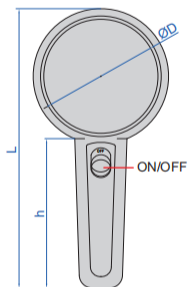

LUPAS CON ILUMINACIÓN

7513-2

7513-4

- Lente de cristal
- Alimentado por 3 baterías AAA (incluido)

Código	Aumento	Diámetro de lente (ØD)	L	h
7513-2	2X	Ø75mm	170mm	90mm
7513-4	4X	Ø50mm	145mm	90mm