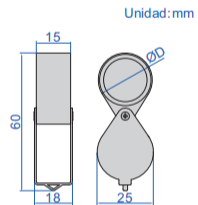

LUPA PLEGABLE

7511-8

- Lente de cristal

Código	Aumento	Diámetro de lente (ØD)
7511-8	10X	Ø21mm

cerrado