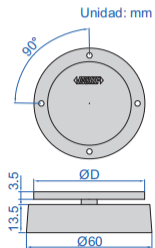

RESPALDOS MAGNÉTICOS

(mm)

frente

volver

7331-M2

Código	ØD	Para digital/ reloj indicador
7331-M1	51.5	2103
		2104
		2108
		2109
		2112
		2115
		2116
		2117
		2118
		2138
		2301
		2302
		2308
		2309 (excepto 2309-30, 2309-30F)
2313		
2314		
2316		
2801		
7331-M2	54	2318