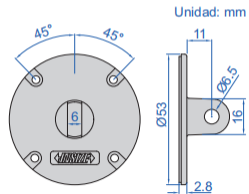

ENCHUFES TRASEROS

7330-L2

7330-L2 y 7330-L10

Código	Para digital/reloj indicador
7330-L1	2311
7330-L2	2308
	2309 (excepto 2309-30, 2309-30F)
	2313
	2314
	2324
	2316

Código	Para digital/reloj indicador
7330-L5	2103
	2104
	2108
	2109
	2112
	2113
2115	
7330-L10	2310