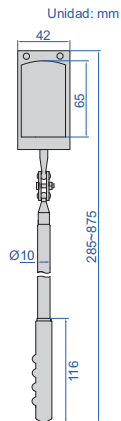

ESPEJO DE INSPECCIÓN TELESCÓPICO (CON ILUMINACIÓN)

- Inspeccionar zonas ocultas
- La cabeza puede doblarse y girar
- Maneral telescópico, de acero inoxidable
- Con dos baterías Cr2032

Código	Medida de espejo	Longitud
7162-1	65x42mm	285~875mm