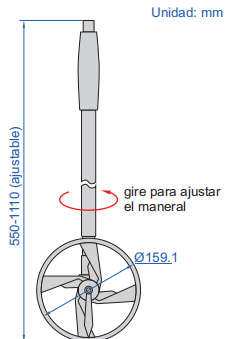

RUEDA DE MEDICIÓN (TIPO BÁSICO)

- Armazón de ABS resistente al desgaste
- Maneral ajustable de tres secciones

Métrico

Código	Rango	Resolución
7144-1	0.1-9999.9m	0.1m

7144-1