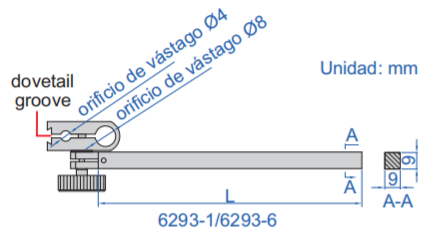

## SOPORTES PARA INDICADORES

6293-1

6293-2

6293-7

6293-3

### Métrico

Código	Área de vástago	Largo vástago (L)
6293-1	9x9mm	100mm
6293-6	9x9mm	50mm
6293-2	Ø8mm	115mm

### Pulgadas

Código	Área de vástago (BxC)	Largo vástago (L)
6293-7	0.354x0.354"	2"
6293-3	0.25x0.5"	4"