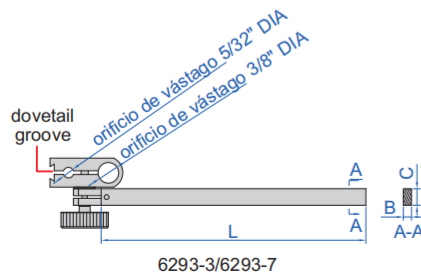

## SOPORTES PARA INDICADORES

6293-1

6293-2

6293-7

6293-3

### Métrico

Código	Área de vástago	Largo vástago (L)
6293-1	9x9mm	100mm
6293-6	9x9mm	50mm
6293-2	Ø8mm	115mm

### Pulgadas

Código	Área de vástago (BxC)	Largo vástago (L)
6293-7	0.354x0.354"	2"
6293-3	0.25x0.5"	4"