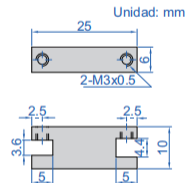

TOPE DE PR DE UNIDAD PARA CALIBRADORES

6143

- Suministrados por pares
- Fabricados en acero inoxidable
- Adecuado para las series **1124**, **1526**, **1530**, **1520**, **1176**, **1178**, **1120**, **1121**, **1187**, **1129** y **1185**