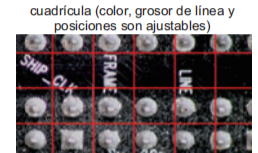

# MINI MICROSCOPIO DIGITAL (TIPO ECONÓMICO) CÓDIGO 5311-M710

**TOMAR FOTOS  
Y VIDEOS**

**BATERÍA DE LITIO  
INTEGRADA**

Tarjeta de memoria de 8GB y sujetador (incluido)

mando a distancia de rayos infrarrojos (incluido)

pelo cruzado

cuadrícula (color, grosor de línea y posiciones son ajustables)