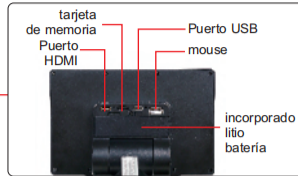

# MINI MICROSCOPIO DIGITAL (TIPO ECONÓMICO) CÓDIGO 5311-M710

**TOMAR FOTOS  
Y VIDEOS**

**BATERÍA DE LITIO  
INTEGRADA**

Tarjeta de memoria de 8GB y sujetador (incluido)

mando a distancia de rayos infrarrojos (incluido)

pelo cruzado

cuadrícula (color, grosor de línea y posiciones son ajustables)

## ESPECIFICACIÓN

Resolución de pantalla	1024×600
Sensor	1/3" CMOS
Sensor resolución	1280×960
Medida individual de pixel	2µm×2µm
Frecuencia de imagen	60fps/30fps
Aumento	1X~16X
Balance de blancos	auto/manual (10 levels RGB)/calibración
Control de la exposición	AE bloqueo/compensación de exposición (10 niveles)
Control de imagen	contrast/saturation/sharpness
Grabar medios	tarjeta de memoria
Salida	HDMI
Alimentación	batería de litio integrada
Dimensión(L×W×H)	174×200×350mm
Peso	1.5kg

## ENTREGA ESTÁNDAR

Unidad principal	1 pc
Cable USB	1 pc
Cable HDMI	1 pc
IR control remoto	1 pc
8G tarjeta de memoria y sujetador	1 pc
Regla plástica de calibración	1 pc
Alimentación adaptador	1 pc