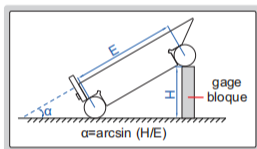

BARRA SENOIDAL

4158-100

- Hecho de aleación

Métrico

Código	Roller distance (E)	Medida de mesa (LxW)	Precisión de a 30°
4158-100	100mm	130x30mm	±5 segundos

Pulgadas

Código	Roller distance (E)	Medida de mesa (LxW)	Precisión de a 30°
4158-5	5"	6.2x1.2"	±5 segundos