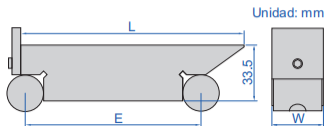

BARRA SENOIDAL

4158-100

- Hecho de aleación

Métrico

Código	Roller distance (E)	Medida de mesa (LxW)	Precisión de a 30°
4158-100	100mm	130x30mm	±5 segundos

Pulgadas

Código	Roller distance (E)	Medida de mesa (LxW)	Precisión de a 30°
4158-5	5"	6.2x1.2"	±5 segundos