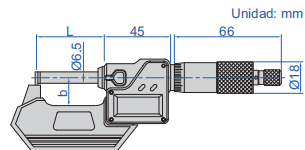

## MIC. DIGITAL DE TUBO DE YUNQUE CILÍNDRICO

3561-25A

**IP65**  
IMPERMEABLE

SALIDA  
DE DATOS

- Med. del espesor de pared de los tubos
- Resolución 0.001mm/0.00005"
- IP65 polvo/impermeable
- Botones: on/def, set, mm/pulgadas, data transmit
- Salida de datos, Apagado automático
- Tope de trinquete
- Punta de husillo de carburo
- Accesorios opcionales: cable de datos (código 7315-30 se necesita receptor, 7302-30)

| Código   | Rango       | Precisión      | L    | b    |
|----------|-------------|----------------|------|------|
| 3561-25A | 0-25mm/0-1" | ±6µm/±0.00025" | 36mm | 25mm |