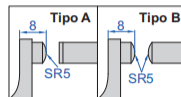

## MIC. DIGITAL DE TUBO DE YUNQUE ESFÉRICO

**IP65**  
IMPERMEABLE

SALIDA  
DE DATOS

3560-25A

- Med. del espesor de pared de los tubos
- Resolución 0.001mm/0.00005"
- IP65 polvo/impermeable
- Botones: on/def, set, mm/pulgadas, data transmit
- Salida de datos, Apagado automático
- Tope de trinquete
- Caras de medición de carburo
- Suministrado con normas de ajuste (excepto 0-25mm/0-1")
- Accesorios opcionales: cable de datos (código 7315-30 se necesita receptor, 7302-30)

Código	Rango	Tipo	Precisión
3560-25A	0-25mm/0-1"	A	±4µm/±0.00015"
3560-25SA	0-25mm/0-1"	B	±4µm/±0.00015"