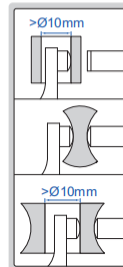

## MIC. DIGITAL DE TUBO DE YUNQUE ESFÉRICO

**IP65**  
IMPERMEABLE

SALIDA  
DE DATOS

3560-25A

- Med. del espesor de pared de los tubos
- Resolución 0.001mm/0.00005"
- IP65 polvo/impermeable
- Botones: on/def, set, mm/pulgadas, data transmit
- Salida de datos, Apagado automático
- Tope de trinquete
- Caras de medición de carburo
- Suministrado con normas de ajuste (excepto 0-25mm/0-1")
- Accesorios opcionales: cable de datos (código 7315-30 se necesita receptor, 7302-30)

Código	Rango	Tipo	Precisión
3560-25A	0-25mm/0-1"	A	±4µm/±0.00015"
3560-25SA	0-25mm/0-1"	B	±4µm/±0.00015"