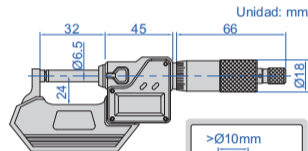

## MIC. DIGITAL DE TUBO DE YUNQUE ESFÉRICO

**IP65**  
IMPERMEABLE

SALIDA  
DE DATOS

3560-25A

- Med. del espesor de pared de los tubos
- Resolución 0.001mm/0.00005"
- IP65 polvo/impermeable
- Botones: on/def, set, mm/pulgadas, data transmit
- Salida de datos, Apagado automático
- Tope de trinquete
- Caras de medición de carburo
- Suministrado con normas de ajuste (excepto 0-25mm/0-1")
- Accesorios opcionales: cable de datos (código 7315-30 se necesita receptor, 7302-30)

Código	Rango	Tipo	Precisión
3560-25A	0-25mm/0-1"	A	±4µm/±0.00015"
3560-25SA	0-25mm/0-1"	B	±4µm/±0.00015"