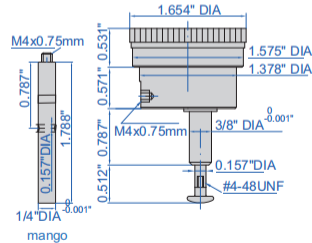

INDICADOR DE ÉMBOLO EN PULGADAS

puntos (incluido)

2320-02

asa desmontable

- Lectura del dial: 0-100
- Se suministra con mango
- Accesorios opcionales:
puntas de contacto

Pulgadas

Código	Rango	Precisión	Graduación	Histéresis	Rango/rev
2320-02*	0.2"	±0.001"	0.001"	0.00033"	0.1"