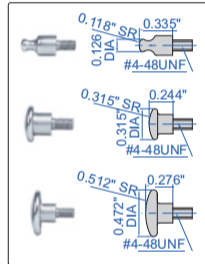

INDICADOR DE ÉMBOLO EN PULGADAS

puntos (incluido)

2320-02

asa desmontable

- Lectura del dial: 0-100
- Se suministra con mango
- Accesorios opcionales:
puntas de contacto

Pulgadas

Código	Rango	Precisión	Graduación	Histéresis	Rango/rev
2320-02*	0.2"	±0.001"	0.001"	0.00033"	0.1"