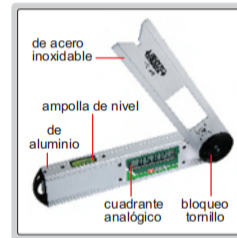

TRANSPORTADOR DIGITAL

- Botones: on/off, hold (mantener la lectura), zero, ABS (absoluto e medición incremental)
- Fije el tornillo de bloqueo en 4 posiciones para diferentes rangos de medición: 0°~225°, -225°~0°, -45°~180°, -180°~45°
- Retire el tornillo de bloqueo para rango 360°
- Con nivel
- Batería CR2032, apagado automático

2171-250

Código	Medida (L)	Rango	Resolución	Precisión
2171-250	250mm	0-360°	0.05°	±0.15°