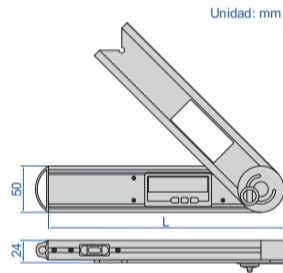

TRANSPORTADOR DIGITAL

- Botones: on/off, hold (mantener la lectura), zero, ABS (absoluto e medición incremental)
- Fije el tornillo de bloqueo en 4 posiciones para diferentes rangos de medición: 0°~225°, -225°~0°, -45°~180°, -180°~45°
- Retire el tornillo de bloqueo para rango 360°
- Con nivel
- Batería CR2032, apagado automático

2171-250

Código	Medida (L)	Rango	Resolución	Precisión
2171-250	250mm	0-360°	0.05°	±0.15°