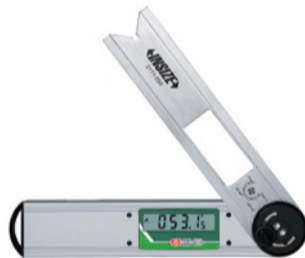

TRANSPORTADOR DIGITAL

- Botones: on/off, hold (mantener la lectura), zero, ABS (absoluto e medición incremental)
- Fije el tornillo de bloqueo en 4 posiciones para diferentes rangos de medición: 0°~225°, -225°~0°, -45°~180°, -180°~45°
- Retire el tornillo de bloqueo para rango 360°
- Con nivel
- Batería CR2032, apagado automático

2171-250

Código	Medida (L)	Rango	Resolución	Precisión
2171-250	250mm	0-360°	0.05°	±0.15°