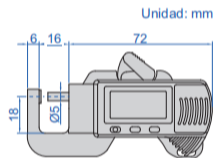

SNAP GAGE DIGITAL

ATENCIÓN: SIN
SALIDA DE DATOS

2166-12

Código	Rango	Resolución	Precisión
2166-12	0-12mm/0-0.5"	0.01mm/0.0005"	±0.03mm/±0.0015"