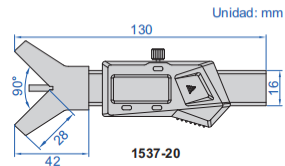

MEDIDORES DIGITALES DE CHAFLÁN

- No impermeable
- Medición de chaflán de 45°
- Resolución: 0.01mm/0.0005"
- Botones: on/def, zero, mm/pulgadas
- Apagado automático, mueva la digital unidad para encender
- Batería CR2032
- Salida de datos
- Fabricado en acero inoxidable
- Suministrado con pin gage para la puesta a cero
- Accesorio opcional: cable de salida de datos (código 7315-21 se necesita receptor, 7302-21)

Código	Rango	Precisión
1537-20	0-20mm/0-0.787"	±0.05mm/±0.0020"
1537-8	0-8mm/0-0.315"	±0.05mm/±0.0020"

galga de espigas (incluido)

1537-8 puede medir piezas pequeñas o con escalones

SALIDA DE DATOS

LECTURA DIRECTA, NO SE REQUIERE CÁLCULO

ATENCIÓN: NO SE PUEDE MEDIR EL CHAFLÁN DE LOS ORIFICIOS

1537-20

1537-8