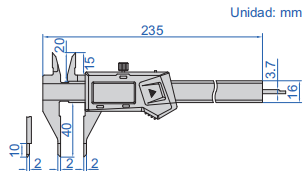

CAL. DIGITAL DE PUNTA PEQUEÑA

SALIDA
DE DATOS

1169-150

- No impermeable
- Las pequeñas mordazas puntiagudas encajan en pequeñas ranuras y rebajes
- Resolución: 0.01mm/0.0005"
- Botones: on/def, zero, mm/pulgadas
- Apagado automático, mueva la unidad para encender
- Batería CR2032, salida de datos
- Fabricado en acero inoxidable
- Accesorios opcionales: cable de salida de datos (código 7315-21 se necesita receptor, 7302-21)

Código	Rango	Precisión
1169-150	0-150mm/0-6"	±0.03mm/±0.0015"