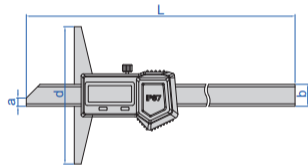

## IP67 WATERPRO DE MED. DE PROFUNDIDAD DIG.

**IP67**  
IMPERMEABLE

ATENCIÓN: NO  
SALIDA DE DATOS

ATENCIÓN: ES NECESARIO AJUSTAR  
A CERO DESPUES DE ENCENDER

- IP67 polvo/impermeable
- Resolución: 0.01mm/0.0005"
- Botones: zero, on/def, mm/pulgadas, ABS/REL, hold
- Cumple con DIN862
- Batería CR2032
- Fabricado en acero inoxidable