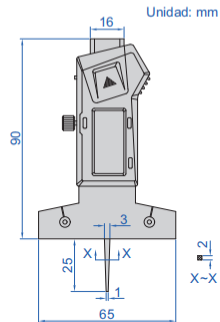

MINI MED. PROF. DIGITAL

SALIDA DE DATOS

1145-25A

- No impermeable
- Mide profundidad de ranuras y orificios pequeños, y de varillaamiento de neumáticos
- Botones: on/def, zero, mm/pulgadas
- Se suople con superficie de ajuste a cero
- Apagado automático, mueva la digital unidad para encender
- Batería CR2032, salida de datos
- Fabricado en acero inoxidable
- Accesorios opcionales: cable de datos (código **7315-21** se necesita receptor, **7302-21**)

Código	Rango	Precisión	Resolución
1145-25A	0-25mm/0-1"	±0.03mm/±0.0015"	0.01mm/0.0005"