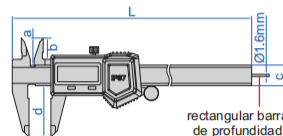

Código	Rango	Tipo	L	a	b	c	d
1118-150B*	0-150mm/0-6"	B	236	21	16	16	40
1118-200B*	0-200mm/0-8"	B	286	24	19	16	50
1118-300B*	0-300mm/0-12"	B	400	25	20.5	16	60
1118-150R*	0-150mm/0-6"	R	236	21	16	16	40

*Suministrado con certificado de inspección del fabricante

ATENCIÓN: ES NECESARIO PONER A CERO DESPUÉS DE ENCENDER CADA VEZ

ATENCIÓN: SIN SALIDA DE DATOS

IP67
IMPERMEABLE

1118-150B

tipo B

rectangular barra de profundidad

1118-150R

tipo R

rectangular barra de profundidad