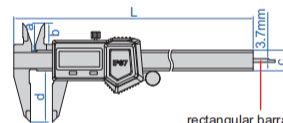

Código	Rango	Tipo	L	a	b	c	d
1118-150B*	0-150mm/0-6"	B	236	21	16	16	40
1118-200B*	0-200mm/0-8"	B	286	24	19	16	50
1118-300B*	0-300mm/0-12"	B	400	25	20.5	16	60
1118-150R*	0-150mm/0-6"	R	236	21	16	16	40

*Suministrado con certificado de inspección del fabricante

ATENCIÓN: ES NECESARIO PONER A CERO DESPUÉS DE ENCENDER CADA VEZ

ATENCIÓN: SIN SALIDA DE DATOS

IP67
IMPERMEABLE

1118-150B

tipo B

rectangular barra de profundidad

1118-150R

tipo R

rectangular barra de profundidad