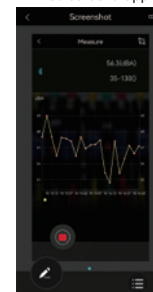

ENTREGA ESTÁNDAR

Unidad principal	1 pc
Batería	1 pc
Parabrisas	1 pc

Medida de la app

Registro de la app

Date	Value	Unit
10/27/2022 15:13:00	66.31	dBA
10/27/2022 15:13:05	66.4	dBA
10/27/2022 15:13:10	66.5	dBA
10/27/2022 15:13:15	66.6	dBA
10/27/2022 15:13:20	66.7	dBA
10/27/2022 15:13:25	66.8	dBA
10/27/2022 15:13:30	66.9	dBA
10/27/2022 15:13:35	67.0	dBA